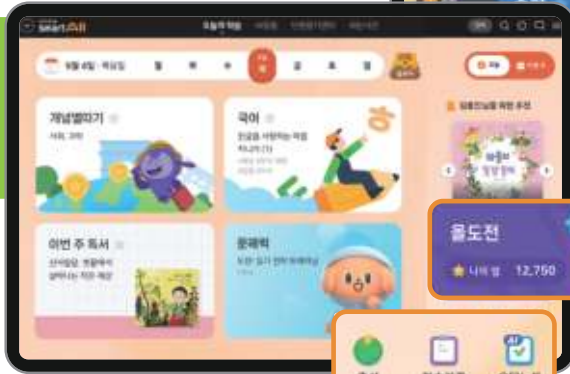

단원평가센터

학교 교과서에 맞는 단위별 실전문제 대비

쉬는시간

쉬는 시간에도 맞춤법 퀴즈, 3분 회화, 시사상식까지!

3~6학년

1~2학년

시맞춤

단원평가센터

쉬는시간

AI오답노트

맞힐 수 있지만 틀린 문제, 몰라서 틀린 문제를 AI분석을 통해 취약 개념 집중 관리

올도전

매일 출석 및 시미션으로 공부도 게임처럼 재미있게 학습

AI추천도서

교과 연계 필독서와 독서이력 기반 추천도서 제공

우리 아이에게 꼭 필요한 특별 학습